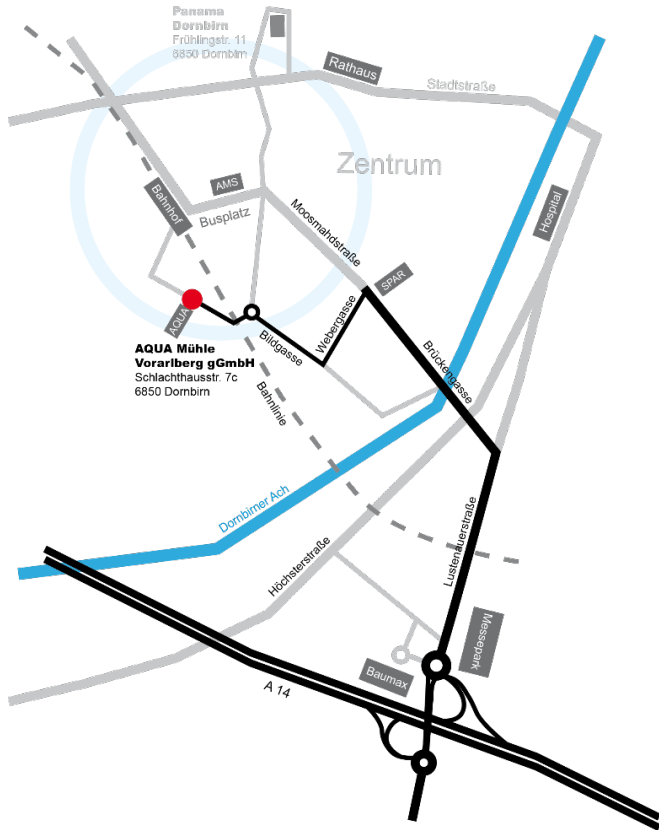

Zick Zack Schulsozialarbeit

Standort Dornbirn

Schlachthausstraße 7c, 6850 Dornbirn

Leitung:

Bertram Seewald

T 0699 1515 9618

E bertram.seewald@aqua-soziales.com

Information Klettergruppe