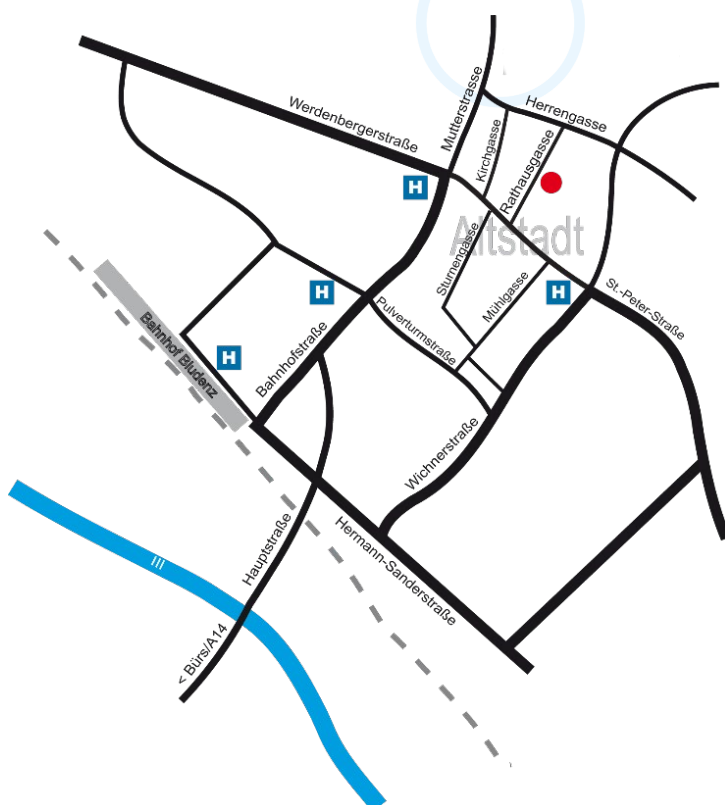

Standort Bludenz

Rathausgasse 12, 6700 Bludenz

AQUA Mühle Vorarlberg gGmbH gefördert von:

AQUA Mühle Vorarlberg gGmbH

Energiefabrik an der Samina
Obere Lände 5b, 6820 Frastanz

T 05522/51596

F 05522/51596-7

info@aqua-soziales.com

www.aqua-soziales.com